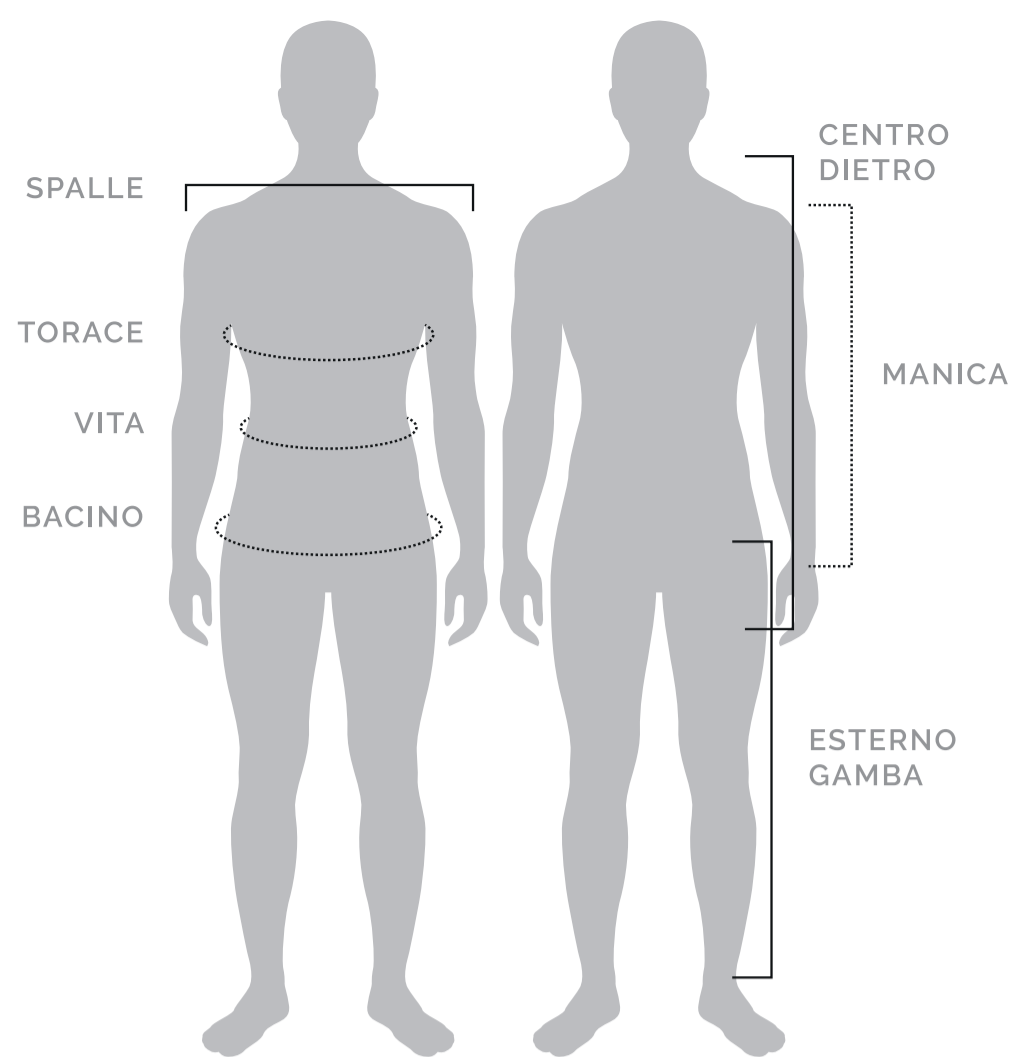

FUORIUSO

SIZE GUIDE UOMO

T-SHIRT. POLO. CAMICIE.

SIZE GUIDE IN cm

	S	M	L	XL	XXL	XXXL
SPALLE	45	46.5	48	49.5	51	52,5
TORACE	100	104	108	112	116	120
VITA	95	99	103	107	111	115
CENTRO DIETRO	66	68	70	72	74	76
MANICA CORTA	22	23	24	25	26	27
MANICA LUNGA	63.5	65	67	68.5	70	71,5

MAGLIONI. FELPE.

	S	M	L	XL	XXL	XXXL
SPALLE	41	42.5	44	45.5	47	48,5
TORACE	98	102	106	110	114	120
VITA	96	100	104	108	112	116
CENTRO DIETRO	66	68	70	72	74	76
MANICA CORTA	22	23	24	25	26	27
MANICA LUNGA	63.5	65	67	68.5	70	71,5

GIACCHE.

	S	M	L	XL	XXL	XXXL
SPALLE	45	46,5	48	49,5	51	52,5
TORACE	106	110	114	118	120	124
VITA	99	103	107	111	115	119
CENTRO DIETRO	72	74	76	78	80	82
MANICA CORTA	-	-	-	-	-	-
MANICA LUNGA	61	62.5	64	65.5	67	68,5

PANTALONI.

	S	M	L	XL	XXL	XXXL
SPALLE	46	48	50	52	54	56
VITA	81	85	89	93	97	101
BACINO	98	102	106	110	114	115
ESTERNO GAMBA	99	100.5	102	103.5	105	106,5

COSTUMI.

	S	M	L	XL	XXL	XXXL
SPALLE	46	48	50	52	54	56
VITA	100	104	108	112	116	120
BACINO	104	108	112	118	124	128
ESTERNO GAMBA	36.5	38	39.5	41	42,5	44